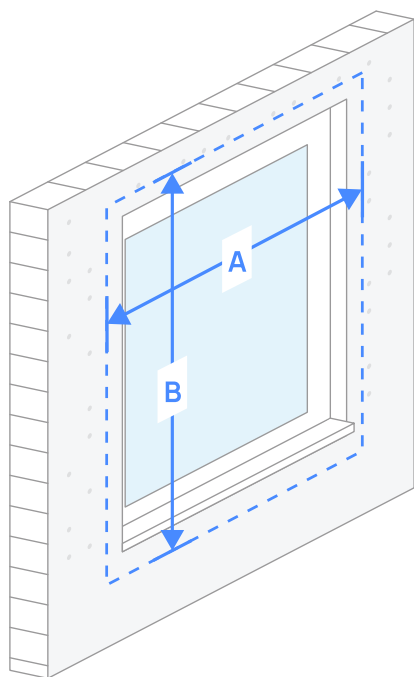

Skutečný rozměr produktu

Zaměření a montáž:

Na zed'

Zaměření a montáž:

Na strop

i Legenda k zaměření

Šířka žaluzie → A

Výška žaluzie → B