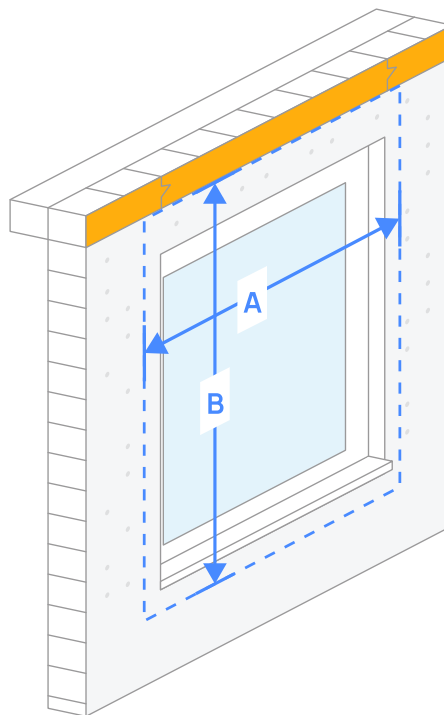

Skutečný rozměr produktu

Zaměření a montáž:

Na zed'

Zaměření a montáž:

Na strop

i Legenda k zaměření

Šířka žaluzie → A

Výška žaluzie → B